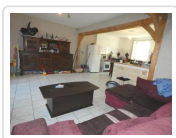

14 Rue de la Boule d'Or
10100 Romilly sur Seine

Tél: 03 25 24 33 33
Port: 06 85 53 68 60
Fax: 03 25 39 04 69

Maison De Village De 77 M² En Bon Etat (ref. 3069)

68 000 €

Détail du bien

Référence	3069
Ville	Conflans Sur Seine
Catégorie	Maison De Village
Superficie du terrain	141 m ²
Surface habitable	77 m ²
Nombre de chambres	2
DPE (Diagnostic de ...)	Vierge
Prix	68 000 €
Taxe foncière	262 €

Descriptif du bien

Entrée carrelée 4.30 m² ouverte sur PIECE DE VIE de 39.20 m² avec ESPACE CUISINE AMENAGEE/EQUIPEE donnant sur SEJ/SAL. A l'étage parquet flottant : bureau 11 m², 2 petites chbres, SDB/WC. Dble vitrage. CH. CENT. GAZ. Terrasse couverte 10 m².