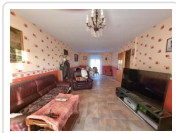

14 Rue de la Boule d'Or
10100 Romilly sur Seine

Tél: 03 25 24 33 33
Port: 06 85 53 68 60
Fax: 03 25 39 04 69

Pavillon Independant De 171 M² Sur Sous Sol
Total (ref. 3355)

242 000 €

Détail du bien

Référence	3355
Ville	Romilly/Sur/Seine
Catégorie	Pavillon Independant Sur Sous Sol
Superficie du terrain	790 m ²
Surface habitable	171 m ²
Nombre de chambres	5
DPE (Diagnostic de ...)	D
Prix	242 000 €
Taxe foncière	2026 €

Descriptif du bien

Sas d'entrée, couloir, cuisine équipée et cellier, sej/salon, 2 chambres, bureau, SDB + DOUCHE, WC. A l'étage : couloir, 3 chambres avec penderie, dressing, SDE/WC. Dble vitrage PVC. Volets roulants élect. CH. AU SOL et CONVECTEURS. Garage dans sous sol. DPE D - GES B : 2620 E à 3600 E