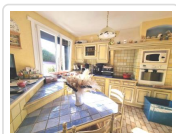

14 Rue de la Boule d'Or
10100 Romilly sur Seine

Tél: 03 25 24 33 33
Port: 06 85 53 68 60
Fax: 03 25 39 04 69

Pavillon Tbe De 128 M² Habitables Sur Vide Sanitaire (ref. 3362)

219 000 €

Détail du bien

Référence	3362
Ville	Chatres
Catégorie	Pavillon Independant
Superficie du terrain	1042 m ²
Surface habitable	128 m ²
Nombre de chambres	3
DPE (Diagnostic de ...)	D
Prix	219 000 €
Taxe foncière	927 €

Pavillon Tbe
De 128 M²
Habitables Sur
Vide Sanitaire

Descriptif du bien

Entrée, PIECE DE VIE carrelée 42 m² avec MAGNIFIQUE VERANDA vue sur PISCINE, cuisine équipée, 1 chbre parquetée, 1 bureau ou petite chbre, SDE, WC. A l'étage : palier: 2 chbres de 23 et 26 m², pièce possible installer SDE/WC. Double vitrage, volets roulants en partie. CH. ELECT. ET PAC REVERSIBLE.