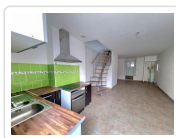

14 Rue de la Boule d'Or
10100 Romilly sur Seine

Tél: 03 25 24 33 33
Port: 06 85 53 68 60
Fax: 03 25 39 04 69

Maison De Ville En Excellent Etat De 71 M² (ref. 3365)

89 500 €

Détail du bien

Référence	3365
Ville	Romilly Sur Seine Centre
Catégorie	Maison De Ville
Superficie du terrain	116 m ²
Surface habitable	71 m ²
Nombre de chambres	3
DPE (Diagnostic de ...)	D
Prix	89 500 €
Taxe foncière	602 €

Descriptif du bien

Entrée sur UNE PIECE DE VIE de 28.40 m² carrelée avec ESPACE CUISINE EQUIPEE SUR SEJOUR/SALON, buanderie de 1.20 m² carrelée. A l'étage : palier, 2 chbres de 10.70 et 11.10 m² parquet, SDB avec WC. 2ième étage : 1 chbre de 13 m² au sol parquet. Dble vitrage PVC. Volets roulants électriques. CH. ELECTRIQUE et PAC REVERSIBLE Terrasse