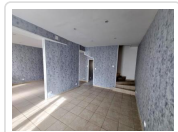

14 Rue de la Boule d'Or
10100 Romilly sur Seine

Tél: 03 25 24 33 33
Port: 06 85 53 68 60
Fax: 03 25 39 04 69

Maison De Village En Tbe De 72 M² (ref. 3368)

96 000 €

Détail du bien

Référence	3368
Ville	St Just Sauvage
Catégorie	Maison De Village
Superficie du terrain	512 m ²
Surface habitable	72 m ²
Nombre de chambres	2
DPE (Diagnostic de ...)	D
Prix	96 000 €
Taxe foncière	480 €

Descriptif du bien

Entrée sur SEJOUR/SALON carrelé de 29.95 m², cuisine carrelée de 9.91 m² : aménagée et équipée, SDB/WC. A l'étage parquet flottant : palier 1.74 m², 2 chambres de 9.62 m² et 14.44 m² au sol, WC/ lave mains. Dble vitrage PVC et persiennes métalliques. CHAUFFAGE ELECTRIQUE